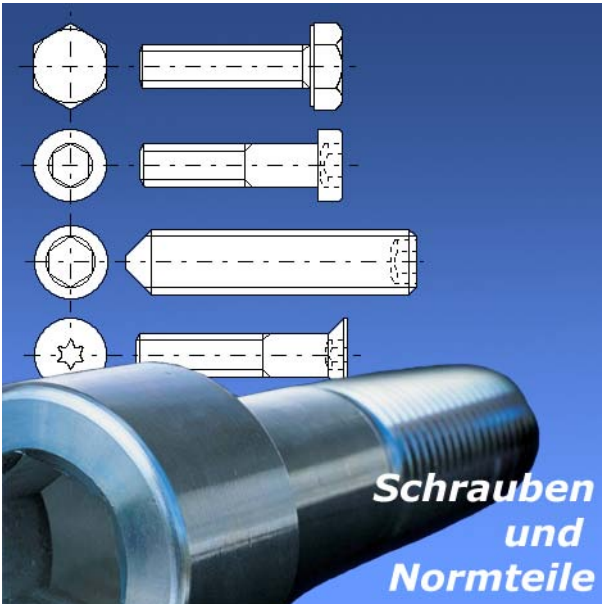

Kunststoff- und Normteile

Unser Unternehmen hat eine große Auswahl an Schrauben und Normteilen auf Lager. Sie benennen DIN- bzw. ISO-Norm, wir liefern in kürzester Zeit. Dabei spielt es in der Regel keine Rolle ob Sie sich für Edelstahl oder normal verzinkten Stahl entscheiden.

Eine Ausnahme bilden die Güten 10.9 und höher, bei denen wir keine Lagerbestände halten.

Aber auch hier stehen wir gern zur Verfügung um Ihnen behilflich zu sein.

Spezialschrauben und Sonderanfertigungen können auf Anfrage realisiert werden. Auch Sonderlegierungen gehören zu unseren Leistungen.

Abdeckkappen, Rohrschutzkappen, ein großes Angebot von industriellen Kunststoffteilen finden Sie bei uns. Wir sind durch unsere Partnerbetriebe auch in der Lage Sonderanfertigungen für Sie zu realisieren.

Unsere Dienstleistungen im Überblick:

.Schrauben

Gewindestangen, Gewindemuffen (DIN 975 / 976),

Schrauben mit metrischen Gewinde

(DIN 601 / 931 / 933 / ...),

Blechschraben, Holzschrauben, Spanplattenschrauben,

ABC - SPAX, ABC - SPIX, Schnellbauschrauben

.Normteile

Federringe (DIN 127), Splinte (DIN 94), Seegerringe (DIN

471 / 472), U-Scheiben (DIN 125 / 440 / 1052 / 9021),

Sicherungsbleche

.Gummi- und Kunststoff

Abdeckkappen, Rohrschutzkappen, Sonderanfertigungen aus Kunststoff, Formgummiteile, Profile, Sonderanfertigungen